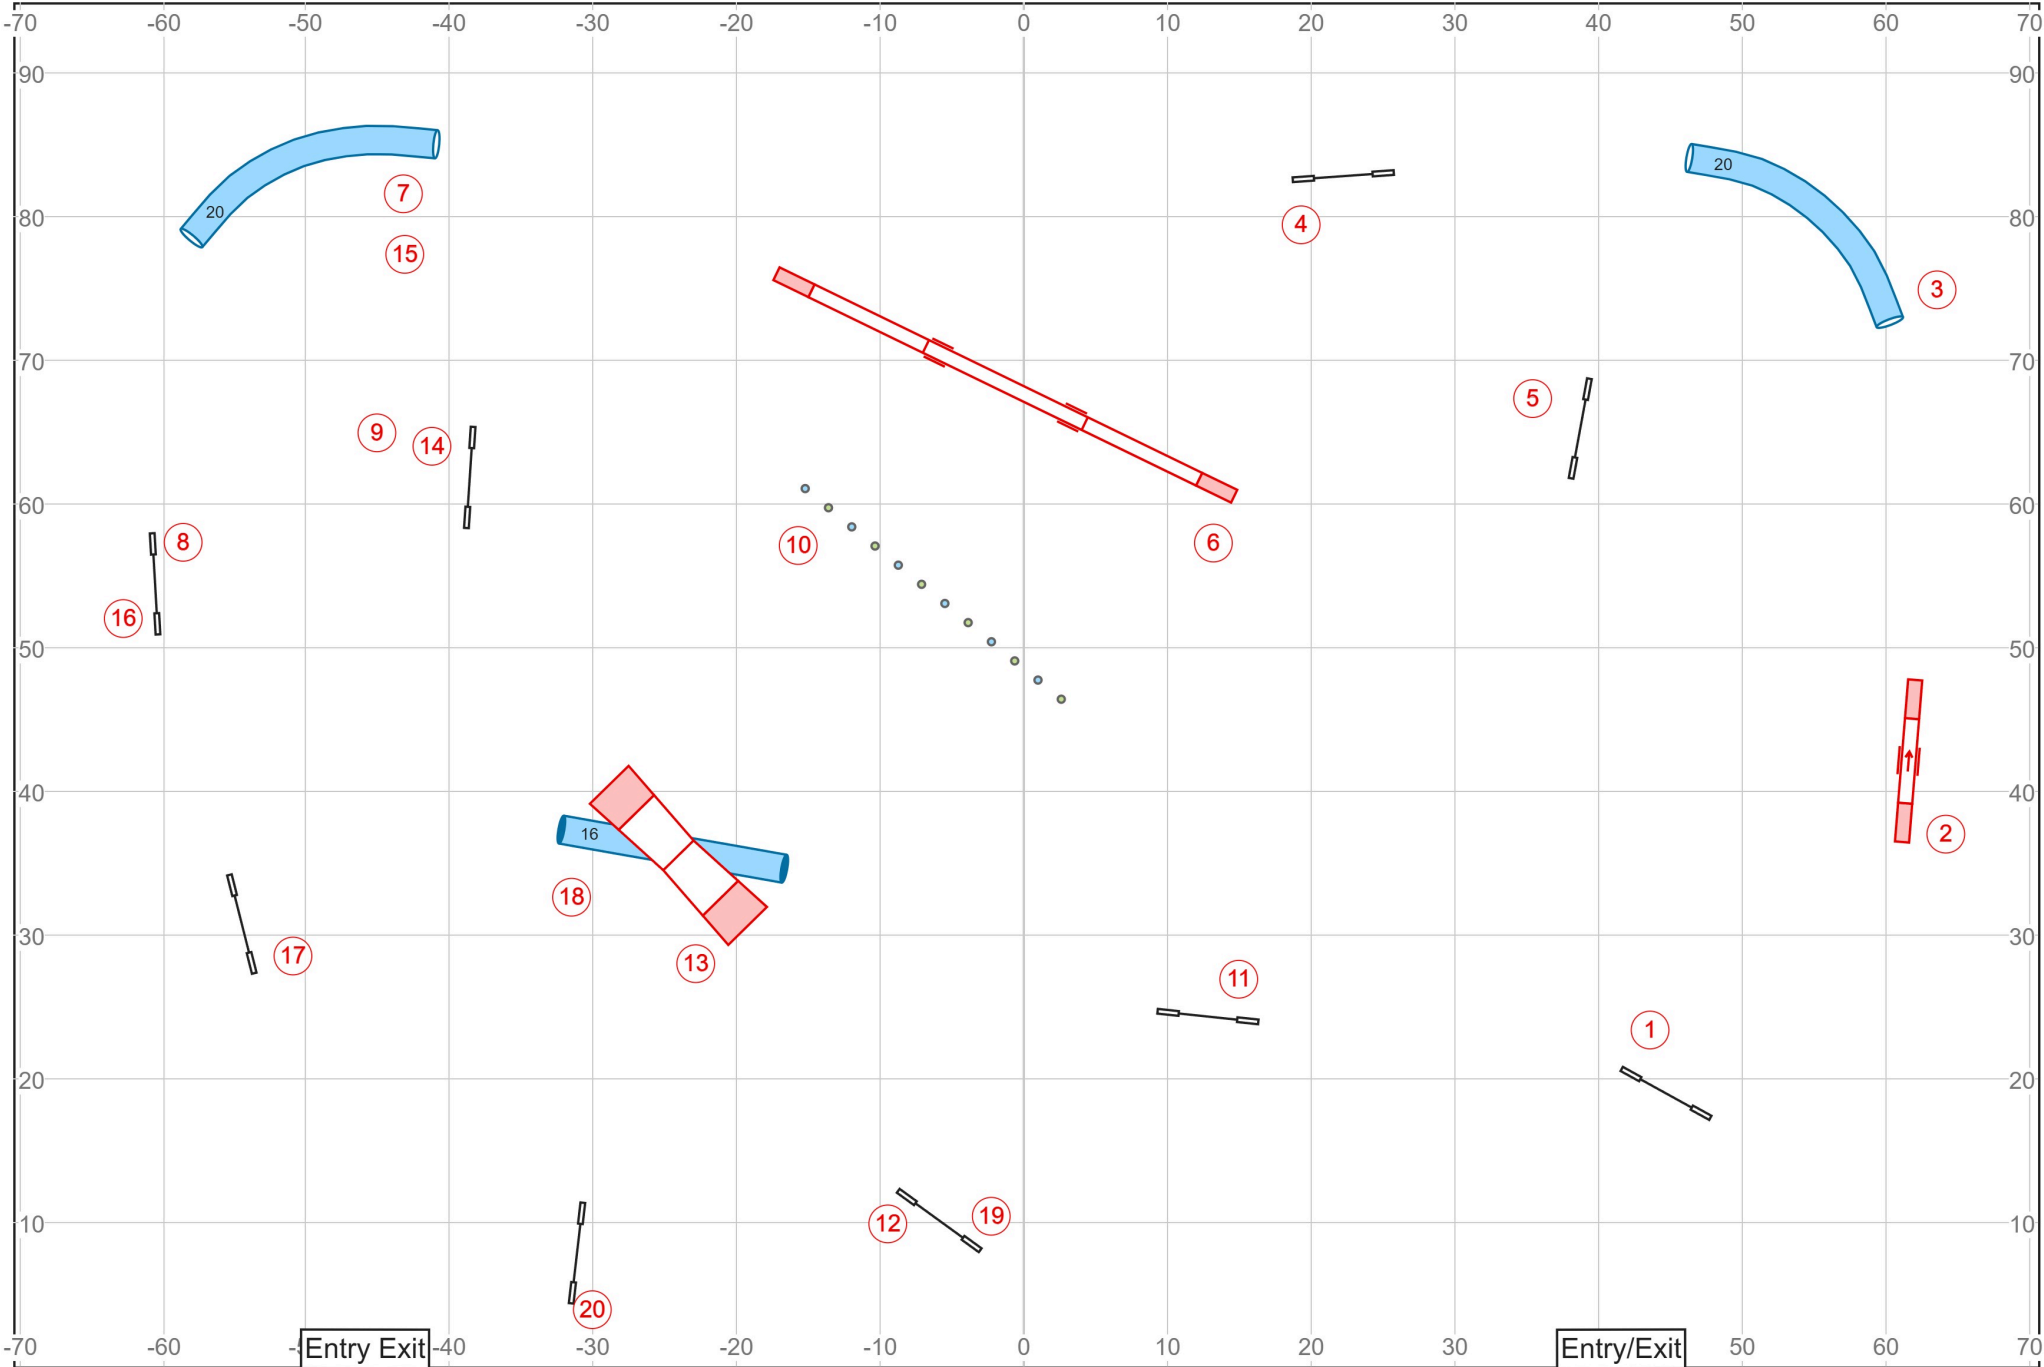

Kruisin' Kanines Agility Club / Southampton Twp,NJ - 6.29.25 - AKC ISC A2 - P Vyplelova / G Fontaine

Path length (ft): 688.7

Kruisin' Kanines Agility Club / Southampton Twp,NJ - 6.29.25 - AKC ISC J1 - P Vyplelova / G Fontaine

Path length (ft): 548.1

Kruisin' Kanines Agility Club / Southampton Twp,NJ - 6.29.25 - AKC ISC J2 - P Vyplelova / G Fontaine

Path length (ft): 596.5

Kruisin' Kanines Agility Club / Southampton Twp,NJ - 6.29.25 - AKC ISC J3 - P Vyplelova / G Fontaine

Path length (ft): 674.8

Kruisin' Kanines Agility Club / Southampton Twp, NJ - 6.29.25 - AKC ISC A1 - J Ruza / G Fontaine

Path length (ft): 608.4