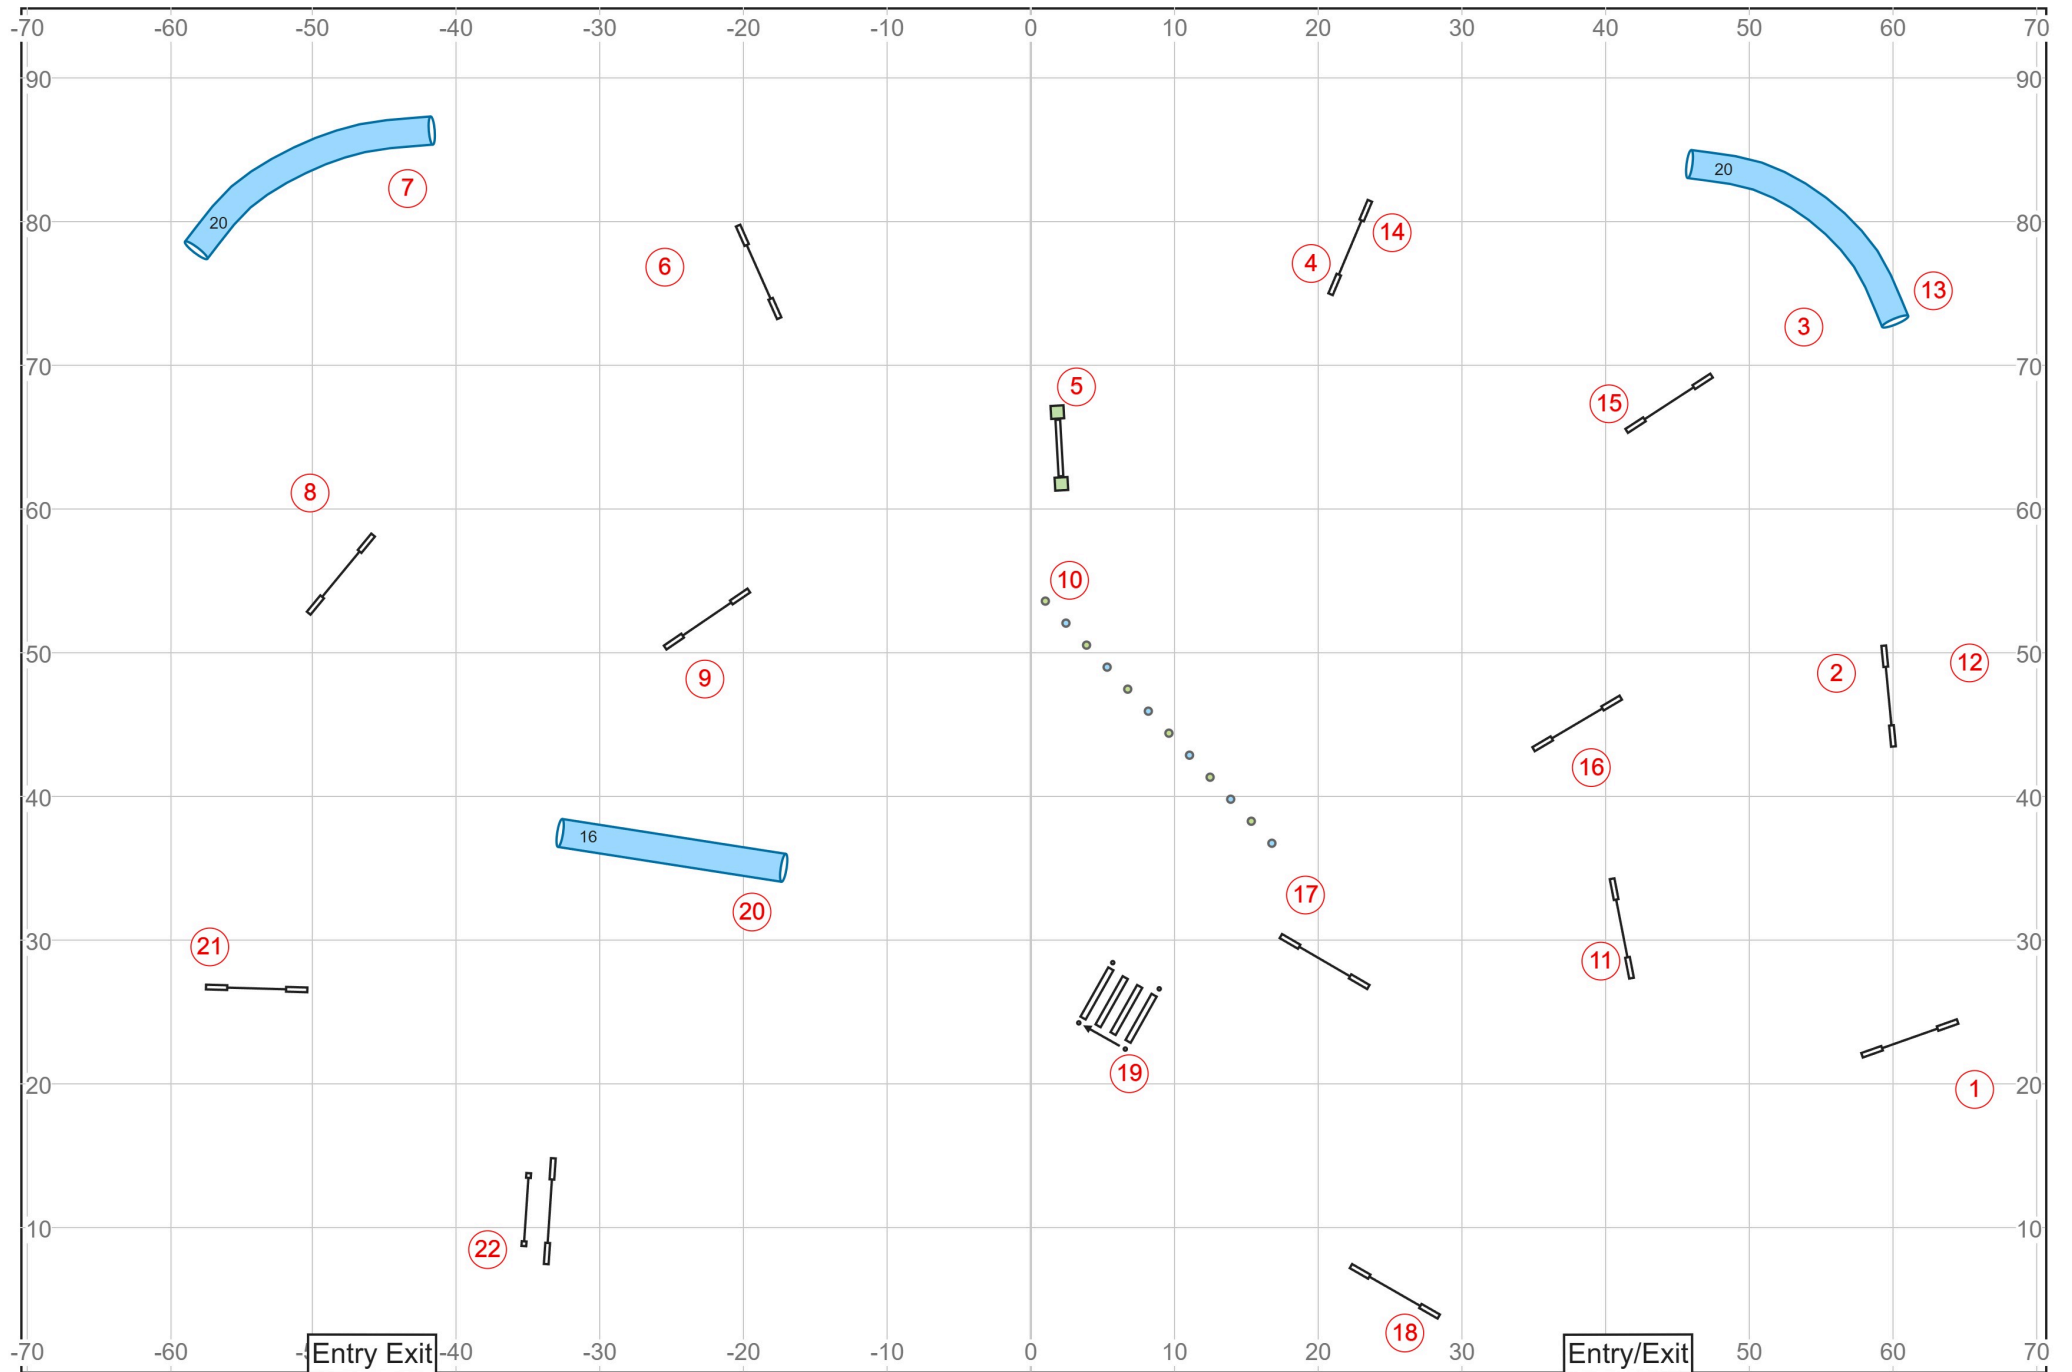

Kruisin' Kanines Agility Club / Southampton Twp,NJ - 6.29.25 - AKC ISC A2 - P Vyplelova / G Fontaine

Path length (ft): 688.7

Kruisin' Kanines Agility Club / Southampton Twp,NJ - 6.29.25 - AKC ISC J1 - P Vyplelova / G Fontaine

Path length (ft): 548.1

Kruisin' Kanines Agility Club / Southampton Twp,NJ - 6.29.25 - AKC ISC J2 - P Vyplelova / G Fontaine

Path length (ft): 596.5

Kruisin' Kanines Agility Club / Southampton Twp,NJ - 6.29.25 - AKC ISC J3 - P Vyplelova / G Fontaine

Path length (ft): 674.8

Kruisin' Kanines Agility Club / Southampton Twp, NJ - 6.29.25 - AKC ISC A1 - J Ruza / G Fontaine

Path length (ft): 608.4