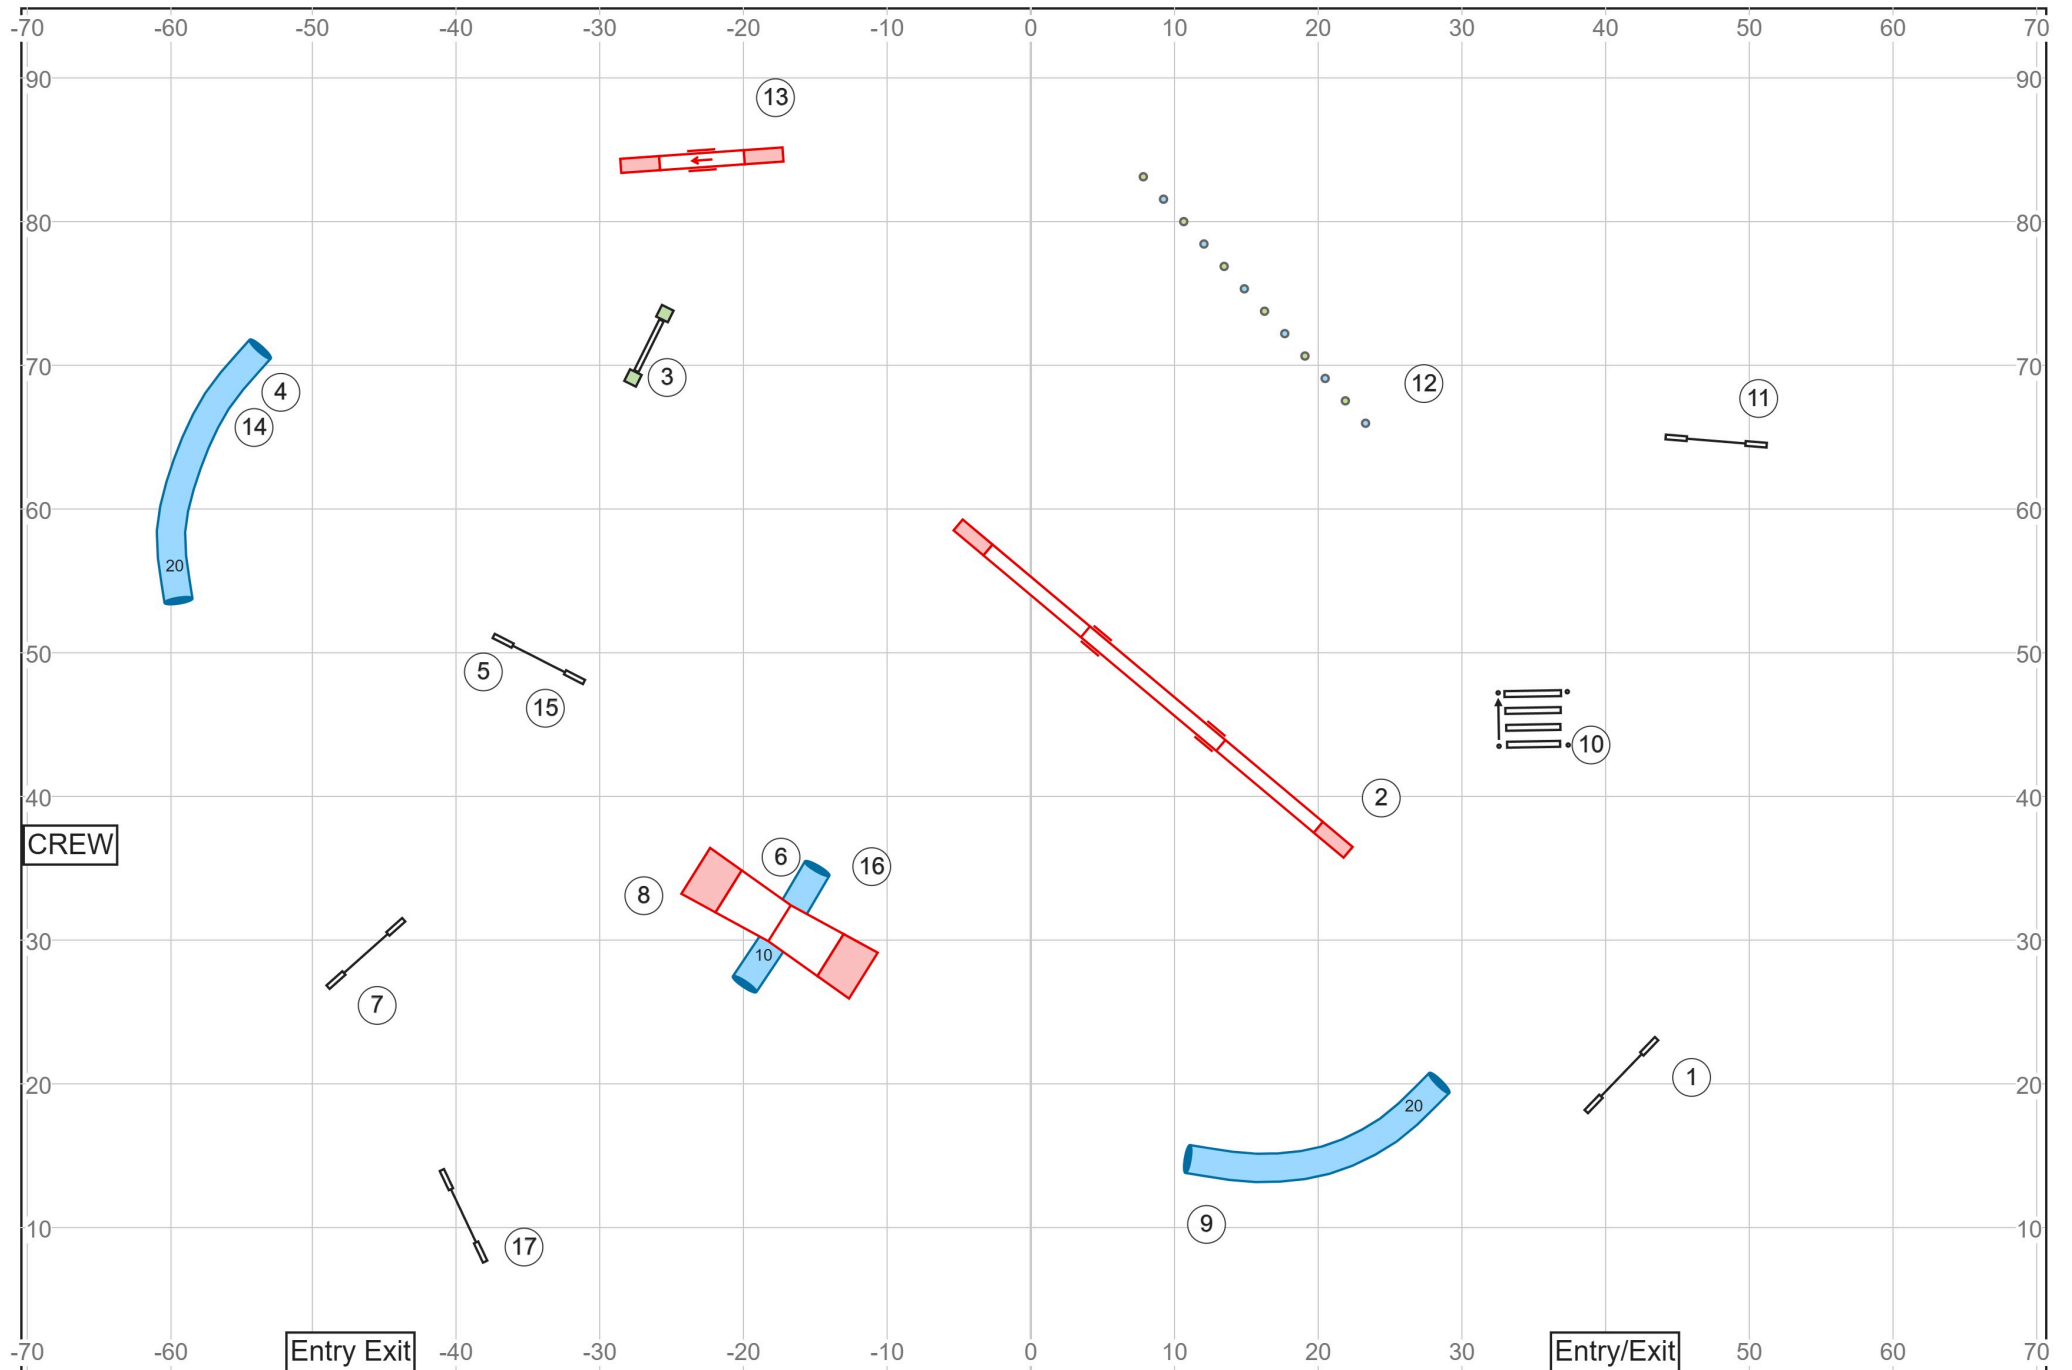

Kruisin' Kanines Agility Club / Southampton Twp,NJ - 6.29.25 - AKC ISC A2 - P Vyplelova / G Fontaine

Path length (ft): 688.7

Kruisin' Kanines Agility Club / Southampton Twp,NJ - 6.29.25 - AKC ISC J1 - P Vyplelova / G Fontaine

Path length (ft): 548.1

Kruisin' Kanines Agility Club / Southampton Twp,NJ - 6.29.25 - AKC ISC J2 - P Vyplelova / G Fontaine

Path length (ft): 596.5

Kruisin' Kanines Agility Club / Southampton Twp,NJ - 6.29.25 - AKC ISC J3 - P Vyplelova / G Fontaine

Path length (ft): 674.8

Kruisin' Kanines Agility Club / Southampton Twp, NJ - 6.29.25 - AKC ISC A1 - J Ruza / G Fontaine

Path length (ft): 608.4