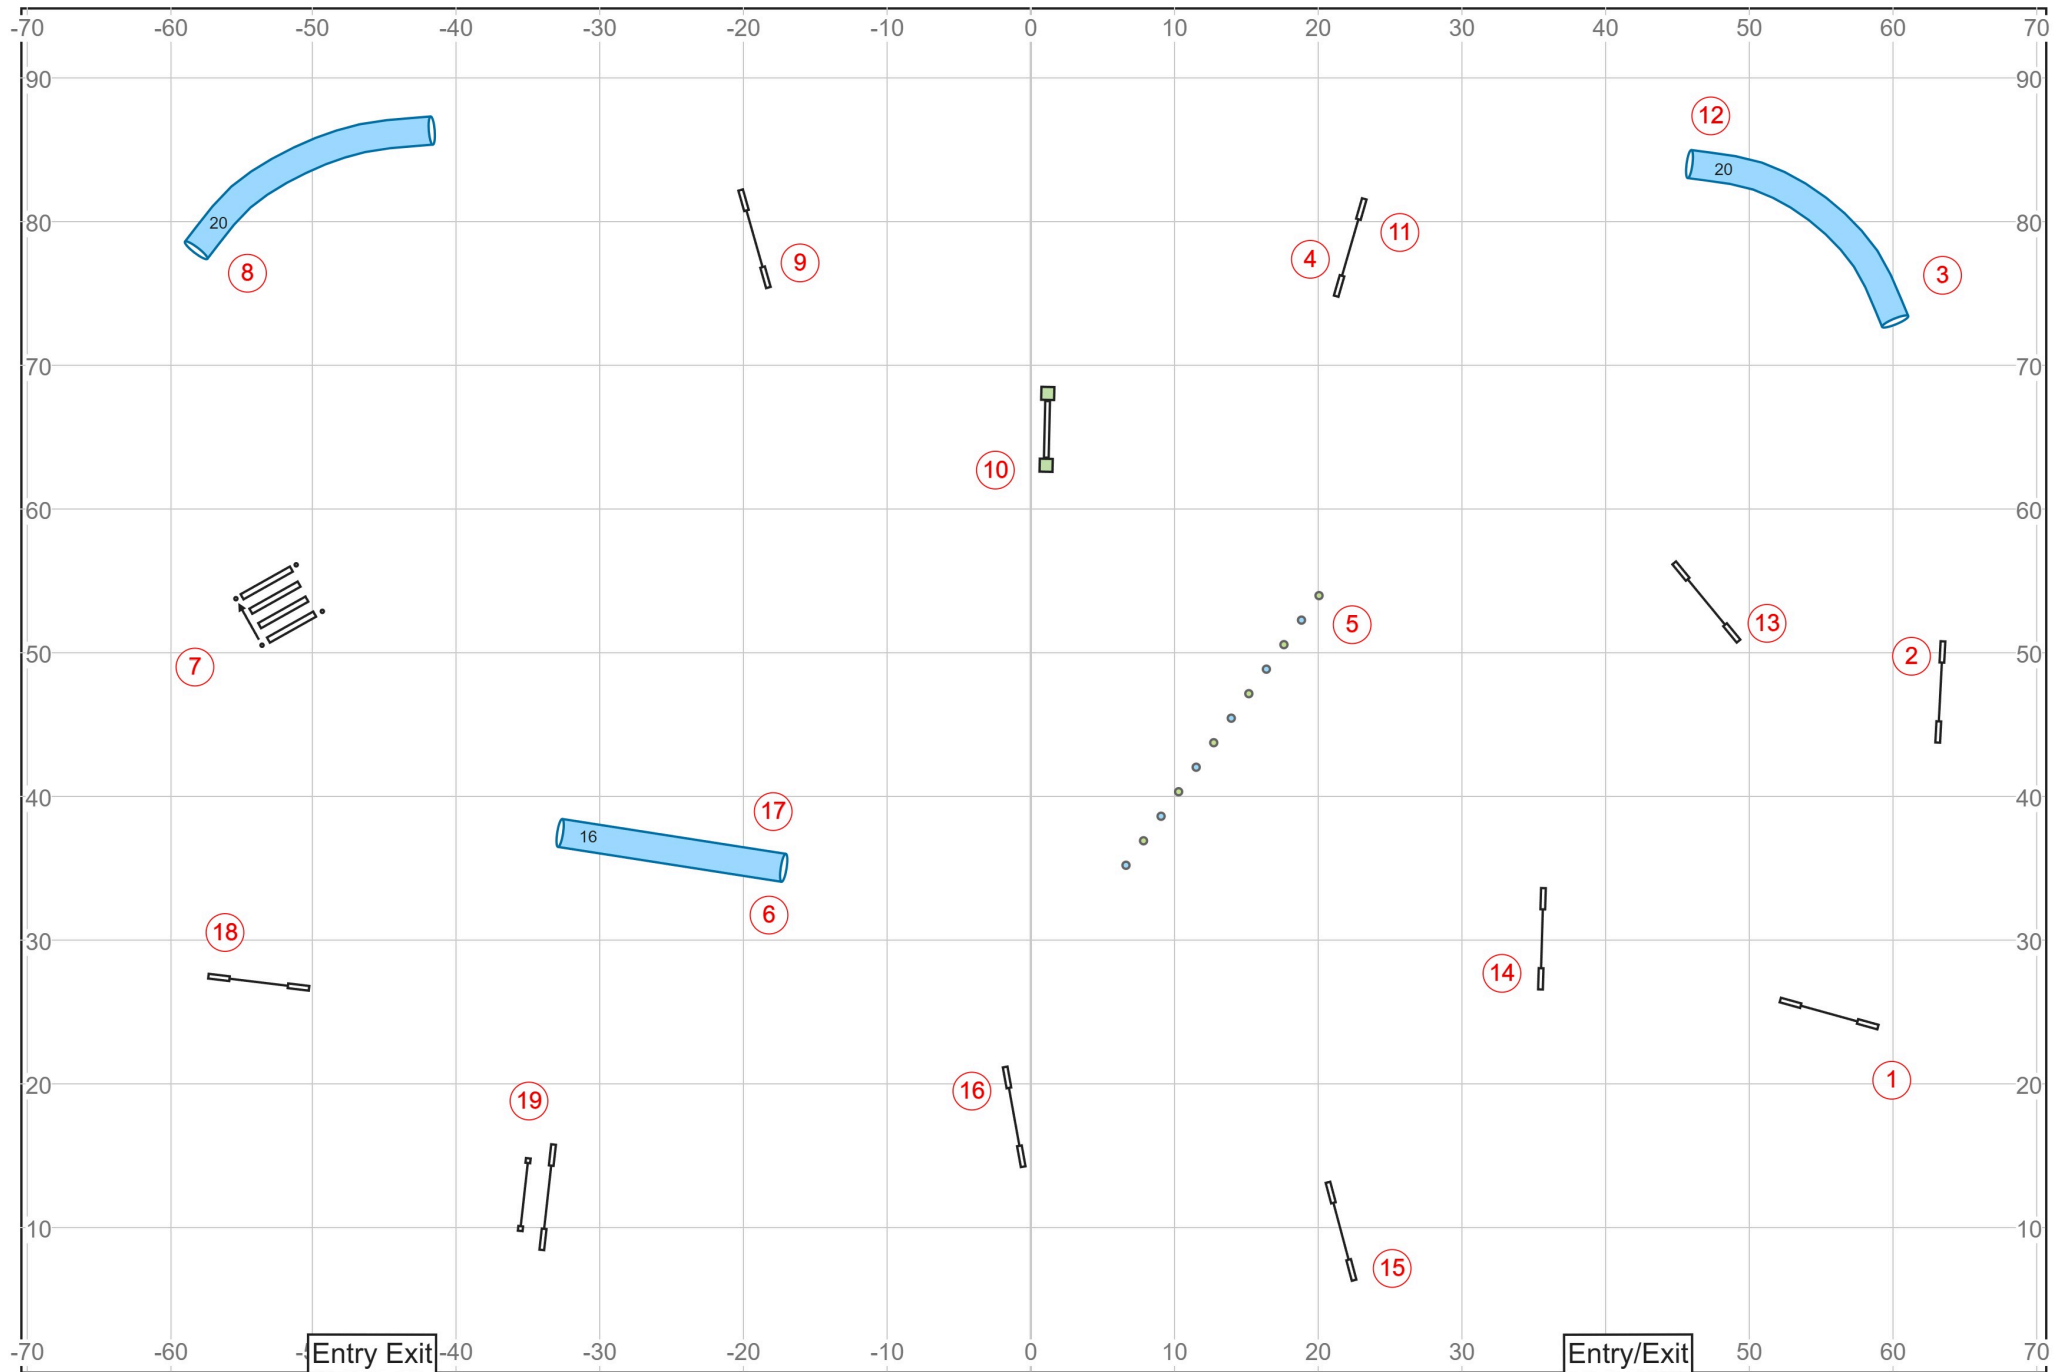

Kruisin' Kanines Agility Club / Southampton Twp,NJ - 6.29.25 - AKC ISC A2 - P Vyplelova / G Fontaine

Path length (ft): 688.7

Kruisin' Kanines Agility Club / Southampton Twp,NJ - 6.29.25 - AKC ISC J1 - P Vyplelova / G Fontaine

Path length (ft): 548.1

Kruisin' Kanines Agility Club / Southampton Twp,NJ - 6.29.25 - AKC ISC J2 - P Vyplelova / G Fontaine

Path length (ft): 596.5

Kruisin' Kanines Agility Club / Southampton Twp,NJ - 6.29.25 - AKC ISC J3 - P Vyplelova / G Fontaine

Path length (ft): 674.8

Kruisin' Kanines Agility Club / Southampton Twp, NJ - 6.29.25 - AKC ISC A1 - J Ruza / G Fontaine

Path length (ft): 608.4