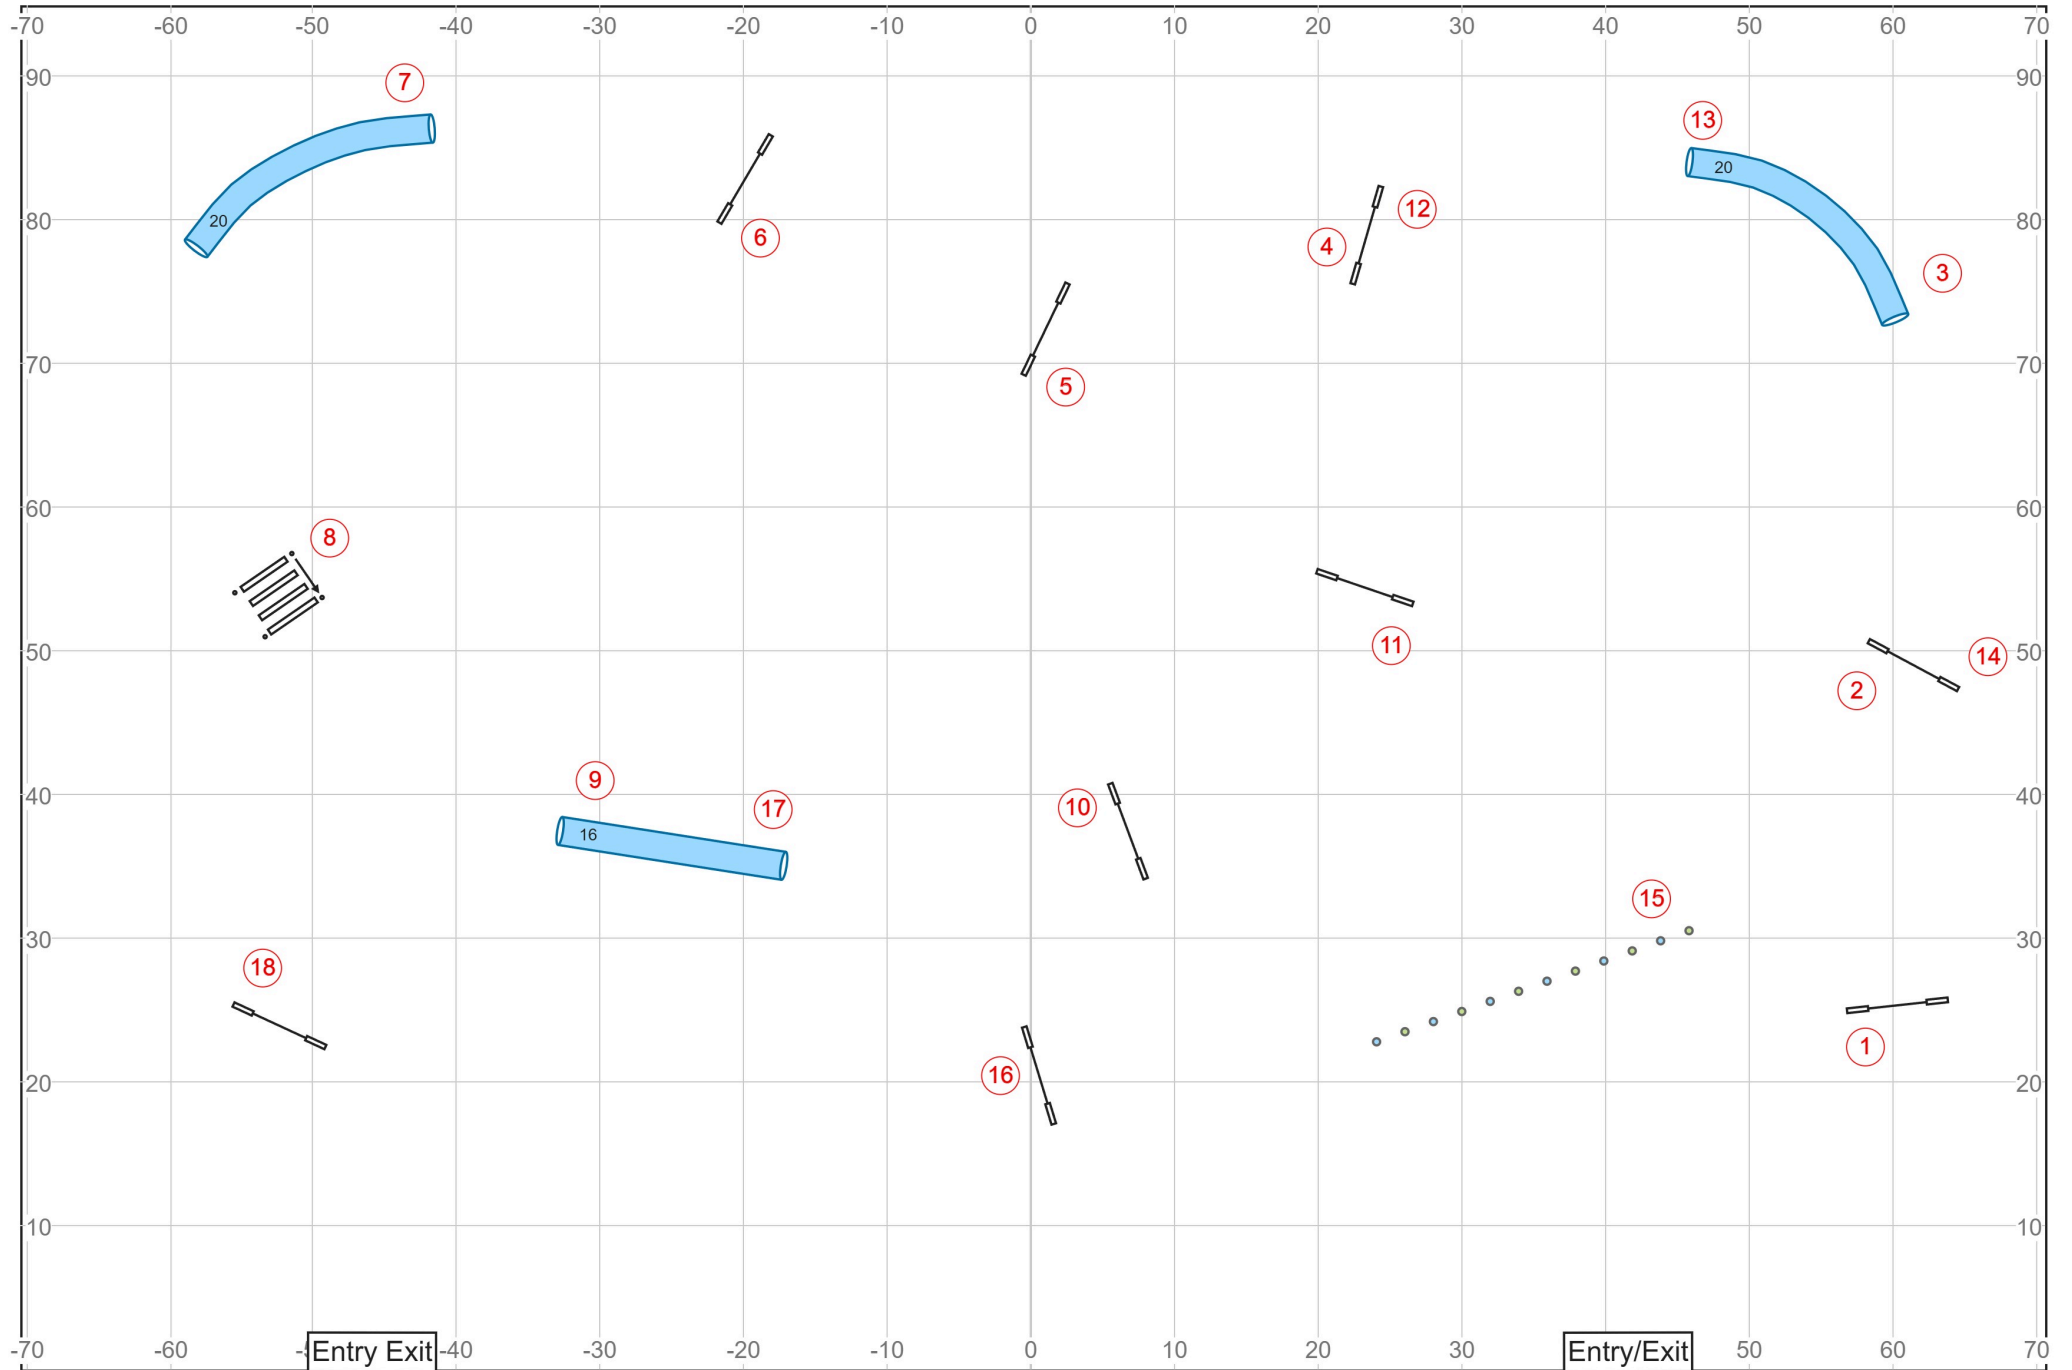

Kruisin' Kanines Agility Club / Southampton Twp,NJ - 6.29.25 - AKC ISC A2 - P Vyplelova / G Fontaine

Path length (ft): 688.7

Kruisin' Kanines Agility Club / Southampton Twp,NJ - 6.29.25 - AKC ISC J1 - P Vyplelova / G Fontaine

Path length (ft): 548.1

Kruisin' Kanines Agility Club / Southampton Twp,NJ - 6.29.25 - AKC ISC J2 - P Vyplelova / G Fontaine

Path length (ft): 596.5

Kruisin' Kanines Agility Club / Southampton Twp,NJ - 6.29.25 - AKC ISC J3 - P Vyplelova / G Fontaine

Path length (ft): 674.8

Kruisin' Kanines Agility Club / Southampton Twp, NJ - 6.29.25 - AKC ISC A1 - J Ruza / G Fontaine

Path length (ft): 608.4